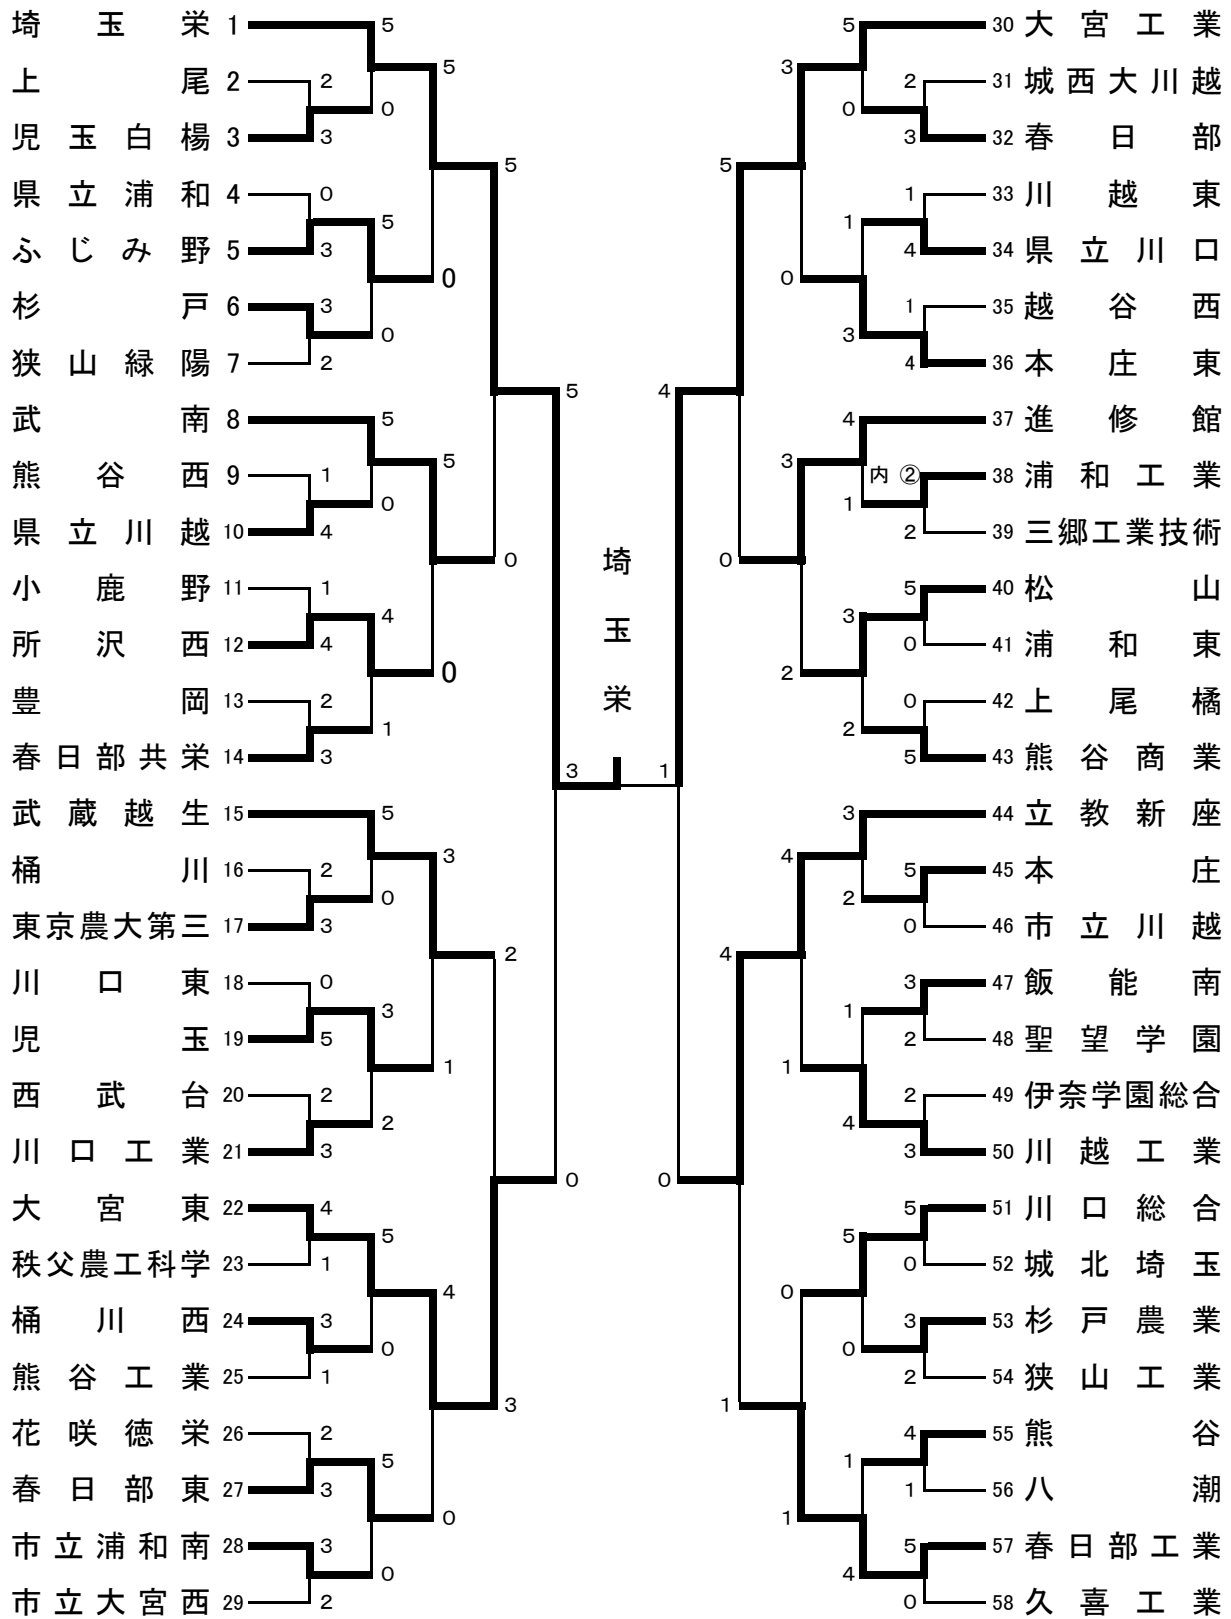

平成29年度第66回全国高等学校柔道大会埼玉県予選会

平成29年度学校総合体育大会兼全国高等学校柔道大会埼玉県予選会

男子団体試合

平成29年6月16, 17日
埼玉県武道館

平成29年度 学校総合体育大会兼全国高等学校柔道大会県予

平成29年6月16～17日
埼玉県立武道館

男子団体試合

1回戦

上尾 2-3	児玉白楊	浦和 0-3	ふじみ野	杉戸 3-2	狭山緑陽
熊谷西 1-4	県立川越	小鹿野 1-4	所沢西	豊岡 2-3	春日部共栄
桶川 2-3	東京農大第三	川口東 0-5	児玉	西武台 2-3	川口工業
大宮東 4-1	秩父農工科学	桶川西 3-1	熊谷工業	花咲徳栄 2-3	春日部東
市立浦和南 3-2	市立大宮西	城西大川越 2-3	春日部	川越東 1-4	県立川口
越谷西 1-4	本庄東	浦和工業 ^{内容} ②-2	三郷工業技術	松山 5-0	浦和東
上尾橘 0-5	熊谷商業	本庄 5-0	市立川越	飯能南 3-2	聖望学園
伊奈学園総合 2-3	川越工業	市立川口総合 5-0	城北埼玉	杉戸農業 3-2	狭山工業
熊谷 4-1	八潮	春日部工業 5-0	久喜工業		

2回戦

埼玉栄 5-0	児玉白楊	ふじみ野 5-0	杉戸	武南 5-0	県立川越
所沢西 4-1	春日部共栄	武蔵越生 5-0	東京農大第三	児玉 3-2	川口工業
大宮東 5-0	桶川西	春日部東 5-0	市立浦和南	大宮工業 5-0	春日部
県立川口 1-3	本庄東	進修館 4-1	浦和工業	松山 3-2	熊谷商業
立教新座 3-2	本庄	飯能南 1-4	川越工業	市立川口総合 5-0	杉戸農業
熊谷 1-4	春日部工業				