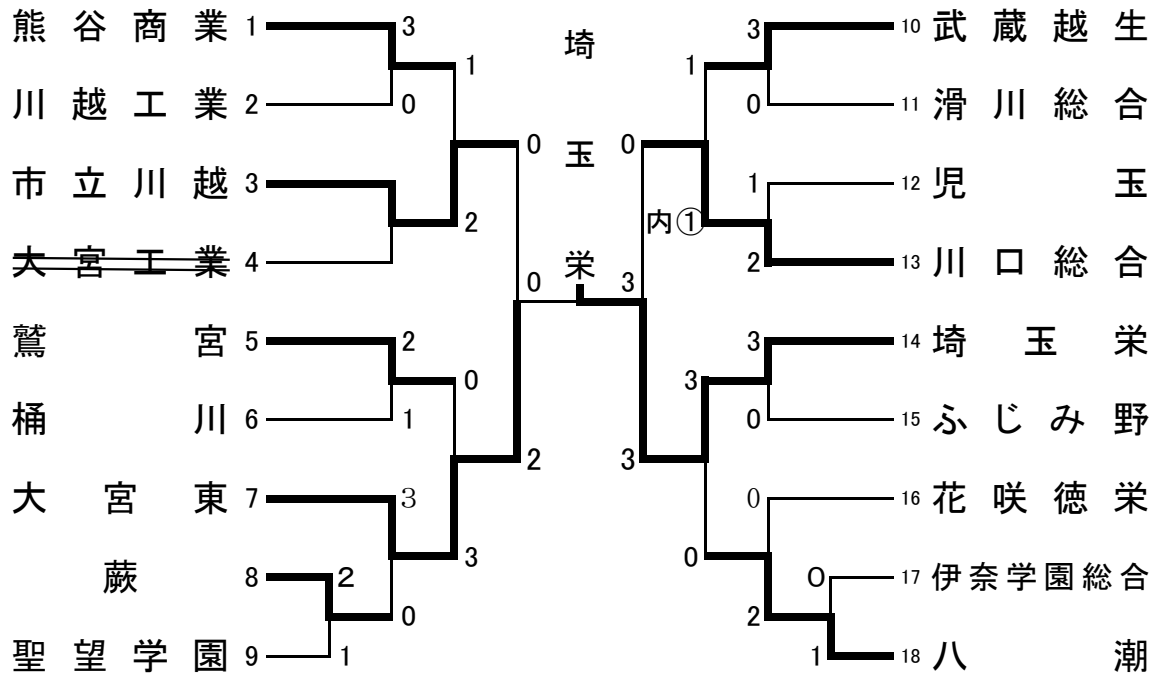

平成29年度 関東高等学校柔道大会 埼玉県予選会

女子団体試合

平成29年5月8日
埼玉県立武道館

3, 4位決定戦

敗者復活による代表決定戦

5, 6位決定戦

7, 8位決定戦

平成29年度 関東高等学校柔道大会 埼玉県予選会