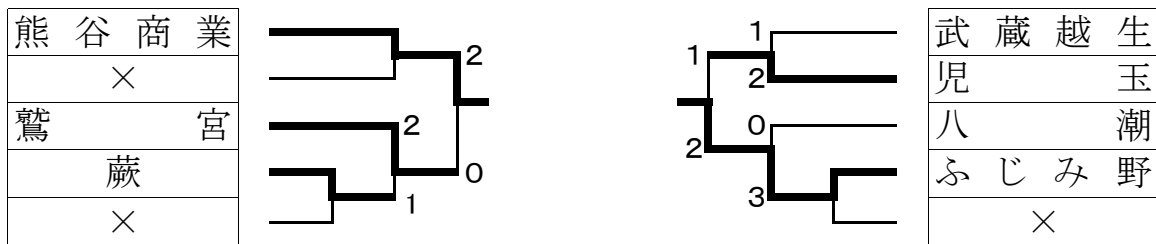

平成29年度 関東高等学校柔道大会 埼玉県予選会

女子団体試合

平成29年5月8日
埼玉県立武道館

3, 4位決定戦

敗者復活による代表決定戦

5, 6位決定戦

7, 8位決定戦

平成29年度 関東高等学校柔道大会 埼玉県予選会